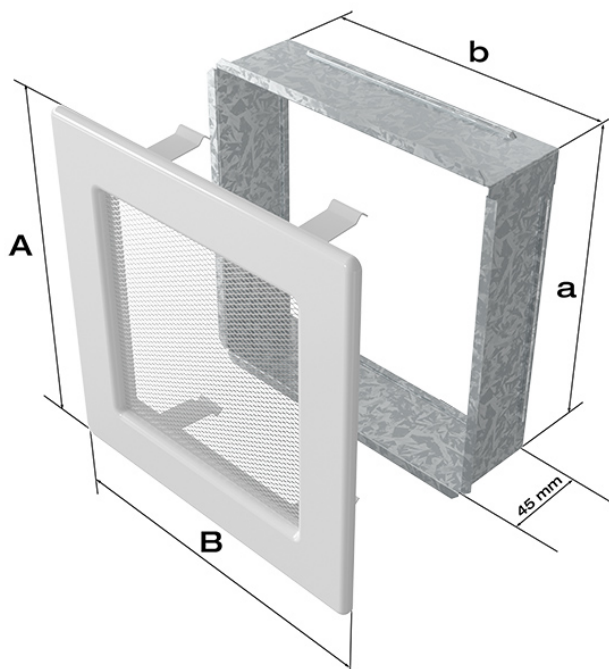

Kratka grafitowa 17x49 z żaluzją

Cena	146,00 zł
Dostępność	Dostępny
Czas wysyłki	24 godziny
Kod producenta	49GX
Kod EAN	5901350001851

Opis produktu

Kratka kominkowa

17x49 grafitowa z żaluzją

Kratka kominkowa to zakończenie kanału ciepłego powietrza rozprowadzanego w sposób grawitacyjny lub mechaniczny z kominka. Jest ona montowana w ścianie lub w czopuchu obudowy kominkowej. Posiada **regulowaną żaluzję**, która umożliwia dozowanie ciepła wydobywającego się poprzez kratkę.

Kratki malowane są metodą proszkową, która charakteryzuje się trwałością koloru oraz odpornością termiczną. Dodatkowo farba zabezpiecza kratki przed uszkodzeniami mechanicznymi. Każda z kratek wyposażona jest w kieszeń, wykonaną z blachy ocynkowanej.

Model:				
11x11	86x86	106x106	-	36
11x17	86x152	106x170	-	75
11x24	86x217	107x236	-	117
11x32	86x287	106x307	-	156
11x42	86x397	107x417	-	222
17x17	152x152	170x170	170x170	144
17x30	152x275	170x301	170x301	300
17x37	152x351	170x370	170x370	384
17x49	152x456	170x481	170x481	516
22x22	200x200	220x220	220x220	289
22x30	200x275	220x300	220x300	425
22x37	200x351	220x370	220x370	544
22x45	200x426	220x450	220x450	680