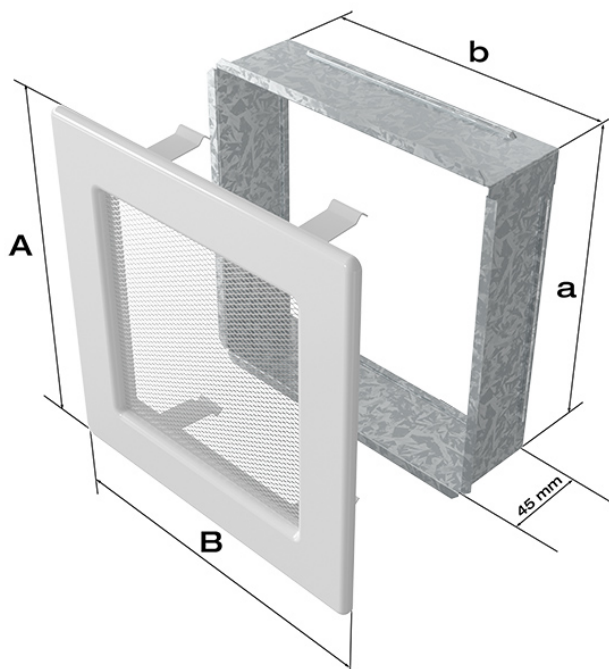

##### 17x49 grafitowa z żaluzją

Kratka kominkowa to zakończenie kanału ciepłego powietrza rozprowadzanego w sposób grawitacyjny lub mechaniczny z kominka. Jest ona montowana w ścianie lub w czopuchu obudowy kominkowej. Posiada **regulowaną żaluzję**, która umożliwia dozowanie ciepła wydobywającego się poprzez kratkę.

Kratki malowane są metodą proszkową, która charakteryzuje się trwałością koloru oraz odpornością termiczną. Dodatkowo farba zabezpiecza kratki przed uszkodzeniami mechanicznymi. Każda z kratek wyposażona jest w kieszeń, wykonaną z blachy ocynkowanej.

Model:				
11x11	86x86	106x106	-	36
11x17	86x152	106x170	-	75
11x24	86x217	107x236	-	117
11x32	86x287	106x307	-	156
11x42	86x397	107x417	-	222
17x17	152x152	170x170	170x170	144
17x30	152x275	170x301	170x301	300
17x37	152x351	170x370	170x370	384
17x49	152x456	170x481	170x481	516
22x22	200x200	220x220	220x220	289
22x30	200x275	220x300	220x300	425
22x37	200x351	220x370	220x370	544
22x45	200x426	220x450	220x450	680