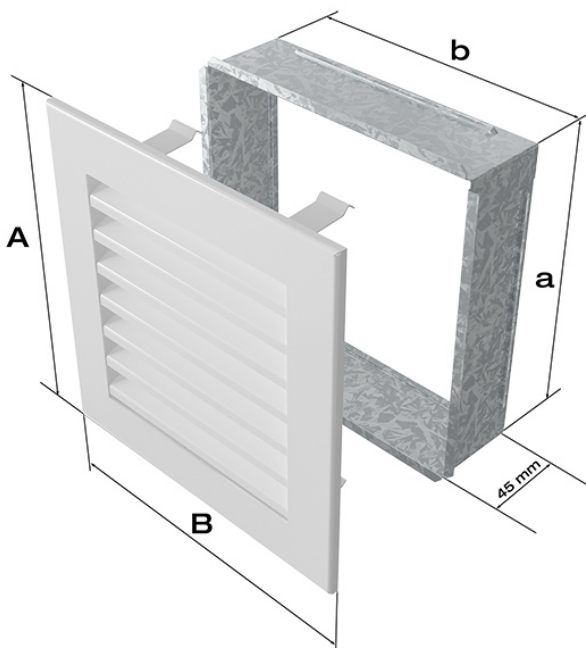

Kratka grafitowa 17x70 FRESH

Cena	195,00 zł
Dostępność	Dostępny
Czas wysyłki	24 godziny
Kod producenta	70G/FRESH
Kod EAN	5901350058084

Opis produktu

Kratka kominkowa

17x70 grafitowa FRESH

Kratka kominkowa to zakończenie kanału ciepłego powietrza rozprowadzanego w sposób grawitacyjny lub mechaniczny z kominka. Jest ona montowana w ścianie lub w czopuchu obudowy kominkowej.

Kratki malowane są metodą proszkową, która charakteryzuje się trwałością koloru oraz odpornością termiczną. Dodatkowo farba zabezpiecza kratki przed uszkodzeniami mechanicznymi. Każda z kratek wyposażona jest w kieszeń, wykonaną z blachy ocynkowanej.

Seria FRESH charakteryzuje się lamelami maskującymi, zamiast tradycyjnej siatki.

Model:			
17x17	152x152	170x170	103
17x30	152x275	170x300	215
17x37	152x351	170x370	275
17x49	152x456	170x480	369
17x70	152x676	170x700	558