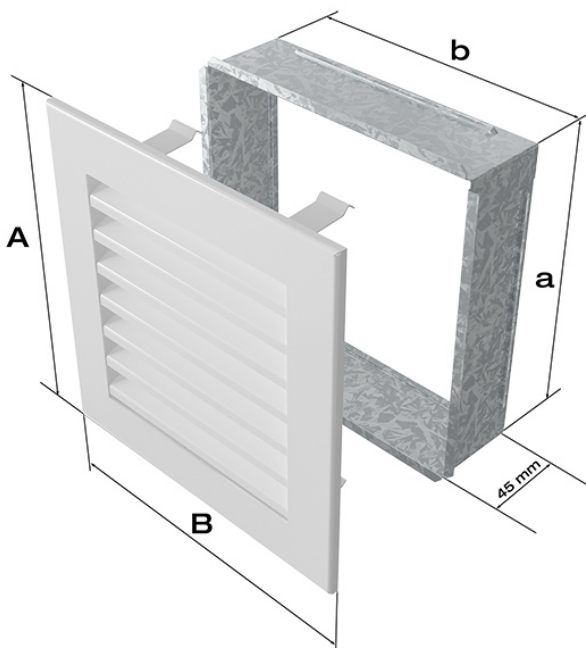

#### Kratka kominkowa

##### 17x70 grafitowa FRESH

Kratka kominkowa to zakończenie kanału ciepłego powietrza rozprowadzanego w sposób grawitacyjny lub mechaniczny z kominka. Jest ona montowana w ścianie lub w czopuchu obudowy kominkowej.

**Seria FRESH** charakteryzuje się lamelami maskującymi, zamiast tradycyjnej siatki.

Model:			
17x17	152x152	170x170	103
17x30	152x275	170x300	215
17x37	152x351	170x370	275
17x49	152x456	170x480	369
17x70	152x676	170x700	558