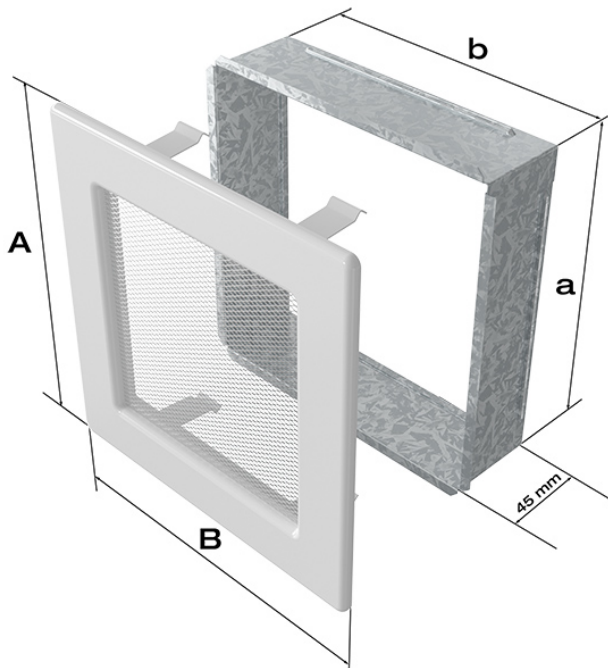

Kratka grafitowa 22x22

Cena	88,00 zł
Dostępność	Dostępny
Czas wysyłki	24 godziny
Kod producenta	22G
Kod EAN	5901350001264

Opis produktu

Kratka kominkowa

22x22 grafitowa

Kratka kominkowa to zakończenie kanału ciepłego powietrza rozprowadzanego w sposób grawitacyjny lub mechaniczny z kominka. Jest ona montowana w ścianie lub w czopuchu obudowy kominkowej.

Kratki malowane są metodą proszkową, która charakteryzuje się trwałością koloru oraz odpornością termiczną. Dodatkowo farba zabezpiecza kratki przed uszkodzeniami mechanicznymi. Każda z krutek wyposażona jest w kieszeń, wykonaną z blachy ocynkowanej.

Model:				
11x11	86x86	106x106	-	36
11x17	86x152	106x170	-	75
11x24	86x217	107x236	-	117
11x32	86x287	106x307	-	156
11x42	86x397	107x417	-	222
17x17	152x152	170x170	170x170	144
17x30	152x275	170x301	170x301	300
17x37	152x351	170x370	170x370	384
17x49	152x456	170x481	170x481	516
22x22	200x200	220x220	220x220	289
22x30	200x275	220x300	220x300	425
22x37	200x351	220x370	220x370	544
22x45	200x426	220x450	220x450	680