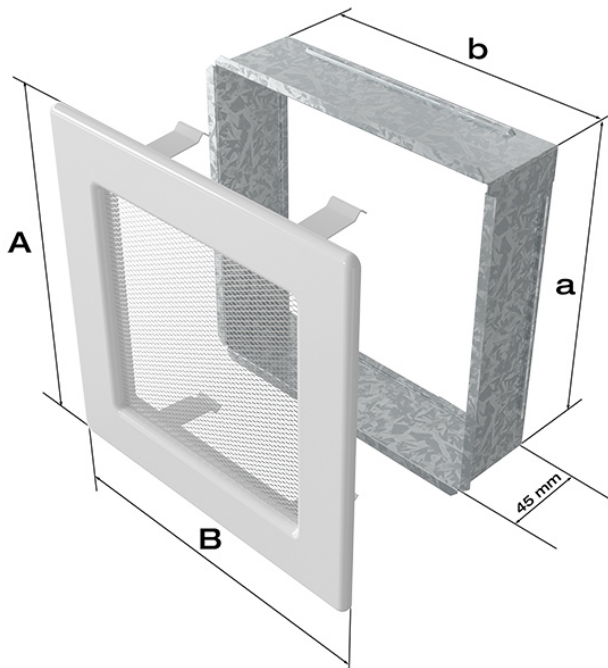

##### 22x22 grafitowa

Kratka kominkowa to zakończenie kanału ciepłego powietrza rozprowadzanego w sposób grawitacyjny lub mechaniczny z kominka. Jest ona montowana w ścianie lub w czopuchu obudowy kominkowej.

Kratki malowane są metodą proszkową, która charakteryzuje się trwałością koloru oraz odpornością termiczną. Dodatkowo farba zabezpiecza kratki przed uszkodzeniami mechanicznymi. Każda z krutek wyposażona jest w kieszeń, wykonaną z blachy ocynkowanej.

Model:				
11x11	86x86	106x106	-	36
11x17	86x152	106x170	-	75
11x24	86x217	107x236	-	117
11x32	86x287	106x307	-	156
11x42	86x397	107x417	-	222
17x17	152x152	170x170	170x170	144
17x30	152x275	170x301	170x301	300
17x37	152x351	170x370	170x370	384
17x49	152x456	170x481	170x481	516
22x22	200x200	220x220	220x220	289
22x30	200x275	220x300	220x300	425
22x37	200x351	220x370	220x370	544
22x45	200x426	220x450	220x450	680