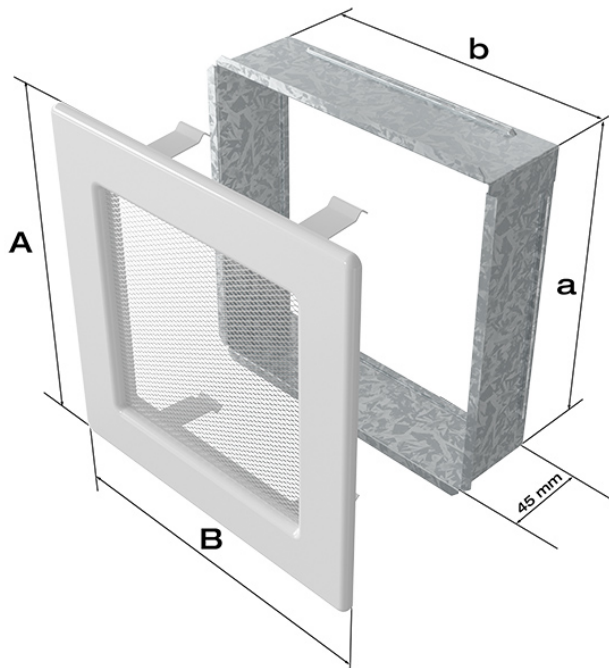

Kratka grafitowa 22x22

Cena	88,00 zł
Dostępność	Dostępny
Czas wysyłki	24 godziny
Kod producenta	22G
Kod EAN	5901350001264

Opis produktu

Kratka kominkowa

22x22 grafitowa

Kratka kominkowa to zakończenie kanału ciepłego powietrza rozprowadzanego w sposób grawitacyjny lub mechaniczny z kominka. Jest ona montowana w ścianie lub w czopuchu obudowy kominkowej.

Kratki malowane są metodą proszkową, która charakteryzuje się trwałością koloru oraz odpornością termiczną. Dodatkowo farba zabezpiecza kratki przed uszkodzeniami mechanicznymi. Każda z krutek wyposażona jest w kieszeń, wykonaną z blachy ocynkowanej.

Model:				
11x11	86x86	106x106	-	36
11x17	86x152	106x170	-	75
11x24	86x217	107x236	-	117
11x32	86x287	106x307	-	156
11x42	86x397	107x417	-	222
17x17	152x152	170x170	170x170	144
17x30	152x275	170x301	170x301	300
17x37	152x351	170x370	170x370	384
17x49	152x456	170x481	170x481	516
22x22	200x200	220x220	220x220	289
22x30	200x275	220x300	220x300	425
22x37	200x351	220x370	220x370	544
22x45	200x426	220x450	220x450	680