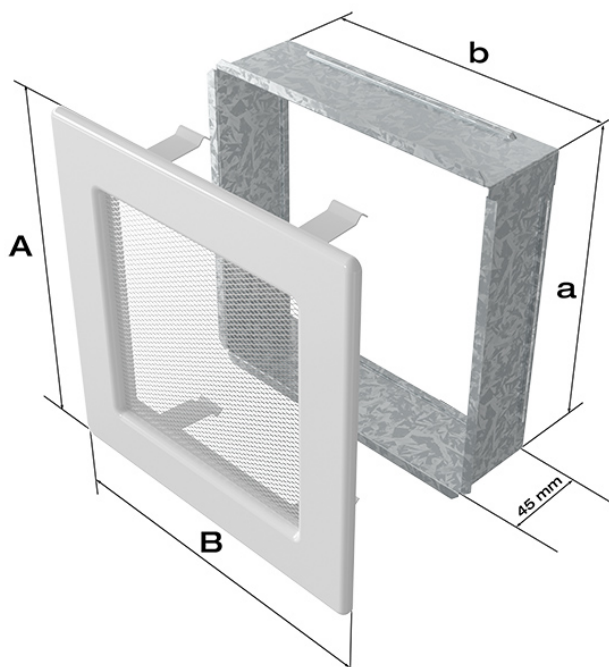

Kratka grafitowa 22x30

Cena	99,00 zł
Dostępność	Dostępny
Czas wysyłki	24 godziny
Kod producenta	22/30G
Kod EAN	5901350023655

Opis produktu

Kratka kominkowa

22x30 grafitowa

Kratka kominkowa to zakończenie kanału ciepłego powietrza rozprowadzanego w sposób grawitacyjny lub mechaniczny z kominka. Jest ona montowana w ścianie lub w czopuchu obudowy kominkowej.

Kratki malowane są metodą proszkową, która charakteryzuje się trwałością koloru oraz odpornością termiczną. Dodatkowo farba zabezpiecza kratki przed uszkodzeniami mechanicznymi. Każda z kratek wyposażona jest w kieszeń, wykonaną z blachy ocynkowanej.

Model:				
11x11	86x86	106x106	-	36
11x17	86x152	106x170	-	75
11x24	86x217	107x236	-	117
11x32	86x287	106x307	-	156
11x42	86x397	107x417	-	222
17x17	152x152	170x170	170x170	144
17x30	152x275	170x301	170x301	300
17x37	152x351	170x370	170x370	384
17x49	152x456	170x481	170x481	516
22x22	200x200	220x220	220x220	289
22x30	200x275	220x300	220x300	425
22x37	200x351	220x370	220x370	544
22x45	200x426	220x450	220x450	680