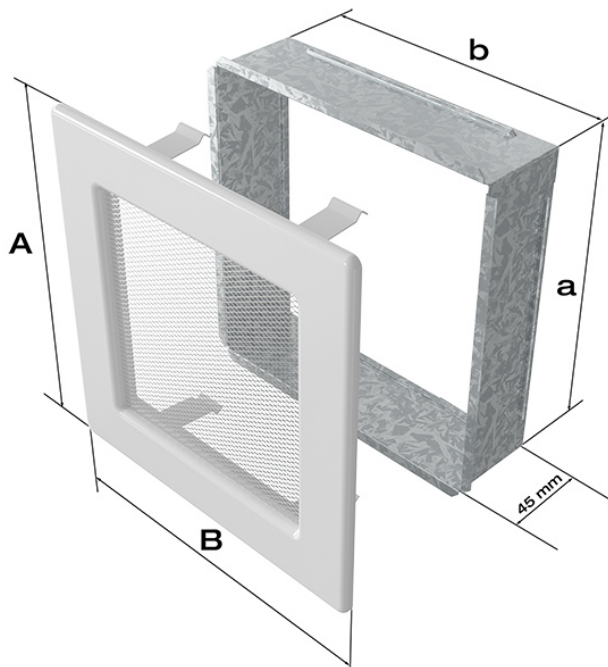

Model:				
11x11	86x86	106x106	-	36
11x17	86x152	106x170	-	75
11x24	86x217	107x236	-	117
11x32	86x287	106x307	-	156
11x42	86x397	107x417	-	222
17x17	152x152	170x170	170x170	144
17x30	152x275	170x301	170x301	300
17x37	152x351	170x370	170x370	384
17x49	152x456	170x481	170x481	516
22x22	200x200	220x220	220x220	289
22x30	200x275	220x300	220x300	425
22x37	200x351	220x370	220x370	544
22x45	200x426	220x450	220x450	680