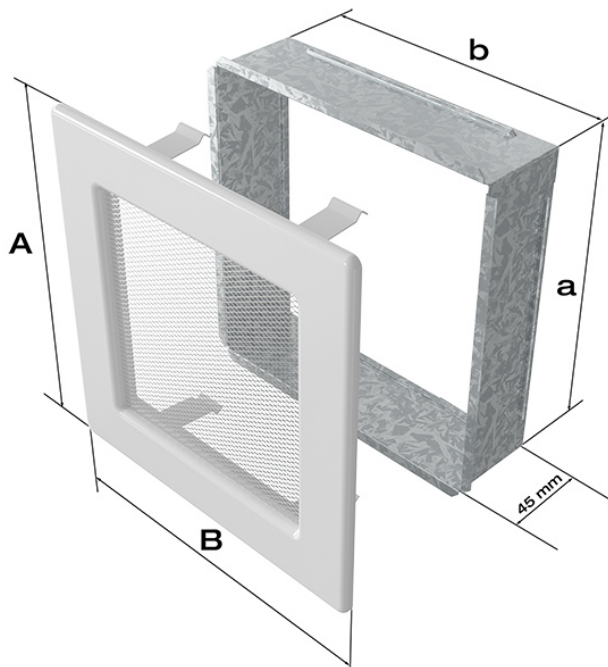

##### 22x37 grafitowa

Kratka kominkowa to zakończenie kanału ciepłego powietrza rozprowadzanego w sposób grawitacyjny lub mechaniczny z kominka. Jest ona montowana w ścianie lub w czopuchu obudowy kominkowej.

Kratki malowane są metodą proszkową, która charakteryzuje się trwałością koloru oraz odpornością termiczną. Dodatkowo farba zabezpiecza kratki przed uszkodzeniami mechanicznymi. Każda z krutek wyposażona jest w kieszeń, wykonaną z blachy ocynkowanej.

Model:				
11x11	86x86	106x106	-	36
11x17	86x152	106x170	-	75
11x24	86x217	107x236	-	117
11x32	86x287	106x307	-	156
11x42	86x397	107x417	-	222
17x17	152x152	170x170	170x170	144
17x30	152x275	170x301	170x301	300
17x37	152x351	170x370	170x370	384
17x49	152x456	170x481	170x481	516
22x22	200x200	220x220	220x220	289
22x30	200x275	220x300	220x300	425
22x37	200x351	220x370	220x370	544
22x45	200x426	220x450	220x450	680