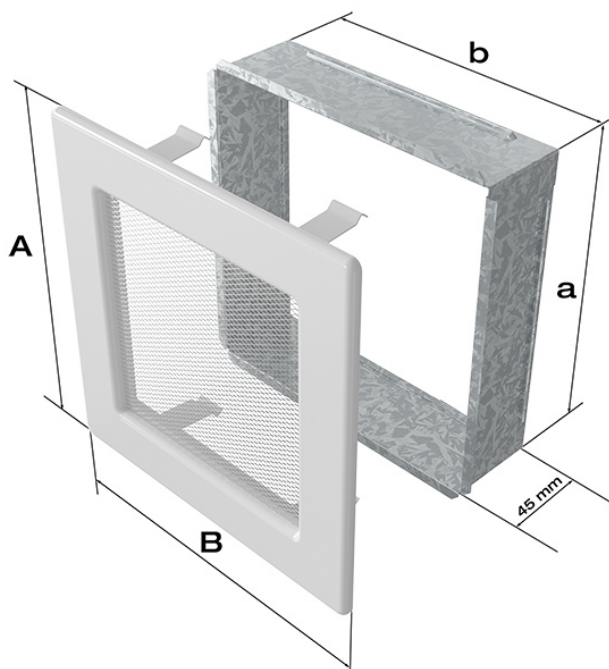

Kratka grafitowa 22x45

Cena	117,00 zł
Dostępność	Dostępny
Czas wysyłki	24 godziny
Kod producenta	22/45G
Kod EAN	5901350023785

Opis produktu

Kratka kominkowa

22x45 grafitowa

Kratka kominkowa to zakończenie kanału ciepłego powietrza rozprowadzanego w sposób grawitacyjny lub mechaniczny z kominka. Jest ona montowana w ścianie lub w czopuchu obudowy kominkowej.

Kratki malowane są metodą proszkową, która charakteryzuje się trwałością koloru oraz odpornością termiczną. Dodatkowo farba zabezpiecza kratki przed uszkodzeniami mechanicznymi. Każda z kratek wyposażona jest w kieszeń, wykonaną z blachy ocynkowanej.

Model:				
11x11	86x86	106x106	-	36
11x17	86x152	106x170	-	75
11x24	86x217	107x236	-	117
11x32	86x287	106x307	-	156
11x42	86x397	107x417	-	222
17x17	152x152	170x170	170x170	144
17x30	152x275	170x301	170x301	300
17x37	152x351	170x370	170x370	384
17x49	152x456	170x481	170x481	516
22x22	200x200	220x220	220x220	289
22x30	200x275	220x300	220x300	425
22x37	200x351	220x370	220x370	544
22x45	200x426	220x450	220x450	680