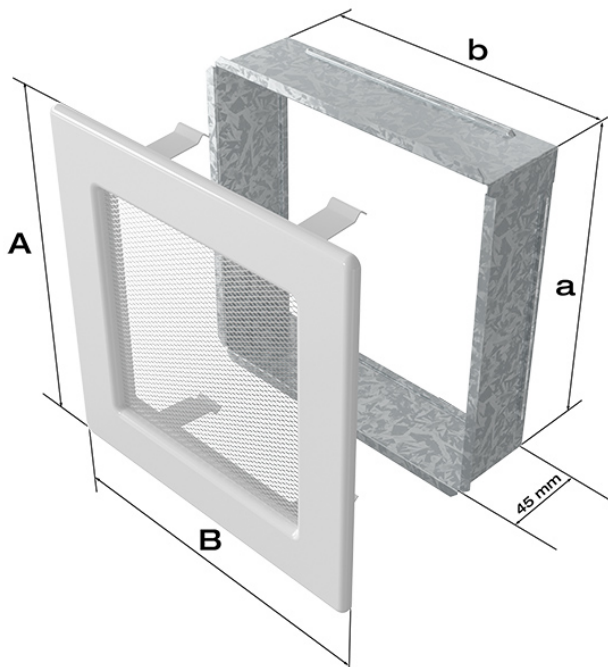

Kratka grafitowa 22x45 z żaluzją

Cena	177,00 zł
Dostępność	Dostępny
Czas wysyłki	24 godziny
Kod producenta	22/45GX
Kod EAN	5901350023815

Opis produktu

Kratka kominkowa

22x45 grafitowa z żaluzją

Kratka kominkowa to zakończenie kanału ciepłego powietrza rozprowadzanego w sposób grawitacyjny lub mechaniczny z kominka. Jest ona montowana w ścianie lub w czopuchu obudowy kominkowej. Posiada **regulowaną żaluzję**, która umożliwia dozowanie ciepła wydobywającego się poprzez kratkę.

Kratki malowane są metodą proszkową, która charakteryzuje się trwałością koloru oraz odpornością termiczną. Dodatkowo farba zabezpiecza kratki przed uszkodzeniami mechanicznymi. Każda z kratek wyposażona jest w kieszeń, wykonaną z blachy ocynkowanej.

Model:				
11x11	86x86	106x106	-	36
11x17	86x152	106x170	-	75
11x24	86x217	107x236	-	117
11x32	86x287	106x307	-	156
11x42	86x397	107x417	-	222
17x17	152x152	170x170	170x170	144
17x30	152x275	170x301	170x301	300
17x37	152x351	170x370	170x370	384
17x49	152x456	170x481	170x481	516
22x22	200x200	220x220	220x220	289
22x30	200x275	220x300	220x300	425
22x37	200x351	220x370	220x370	544
22x45	200x426	220x450	220x450	680