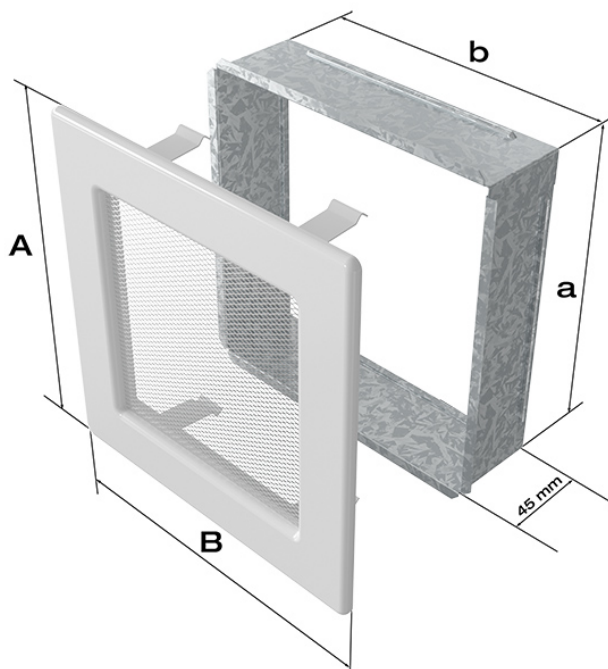

Kratka grafitowa 22x45 z żaluzją

Cena	177,00 zł
Dostępność	Dostępny
Czas wysyłki	24 godziny
Kod producenta	22/45GX
Kod EAN	5901350023815

Opis produktu

Kratka kominkowa

22x45 grafitowa z żaluzją

Kratka kominkowa to zakończenie kanału ciepłego powietrza rozprowadzanego w sposób grawitacyjny lub mechaniczny z kominka. Jest ona montowana w ścianie lub w czopuchu obudowy kominkowej. Posiada **regulowaną żaluzję**, która umożliwia dozowanie ciepła wydobywającego się poprzez kratkę.

Kratki malowane są metodą proszkową, która charakteryzuje się trwałością koloru oraz odpornością termiczną. Dodatkowo farba zabezpiecza kratki przed uszkodzeniami mechanicznymi. Każda z kratek wyposażona jest w kieszeń, wykonaną z blachy ocynkowanej.

Model:				
11x11	86x86	106x106	-	36
11x17	86x152	106x170	-	75
11x24	86x217	107x236	-	117
11x32	86x287	106x307	-	156
11x42	86x397	107x417	-	222
17x17	152x152	170x170	170x170	144
17x30	152x275	170x301	170x301	300
17x37	152x351	170x370	170x370	384
17x49	152x456	170x481	170x481	516
22x22	200x200	220x220	220x220	289
22x30	200x275	220x300	220x300	425
22x37	200x351	220x370	220x370	544
22x45	200x426	220x450	220x450	680